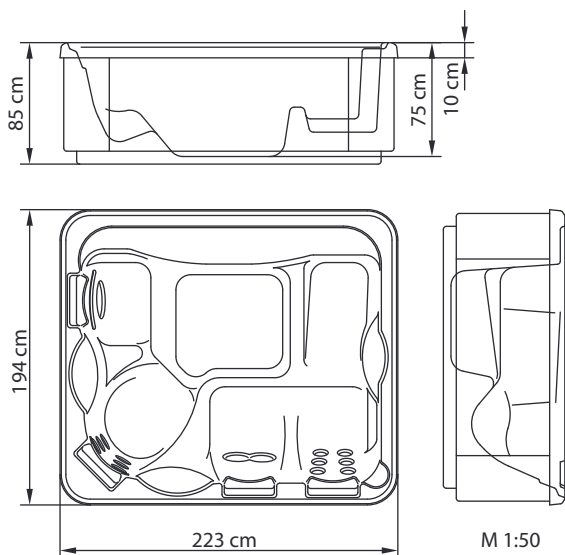

Aldea

Der Aldea bietet mit seinen kompakten Abmessungen sämtliche Massagesysteme und ein komplettes hydrotherapeutisches Konzept: Eine bequeme Massageliege mit Superjets für den Rücken, Microjets für die Füße und Luftdüsen für den Körperbereich. Drei bequeme Sitzplätze mit viel

Bewegungsfreiheit und Massagedüsen da, wo der Körper sie braucht: Schulter- und Nackenbereich, Rücken und Füße.

TECHNISCHE DATEN ALDEA

<i>Maße</i>	194 x 223 x 85 cm
<i>Leergewicht</i>	300 kg
<i>Füllmenge</i>	1.050 ltr.
<i>Gesamtgewicht</i>	1.350 kg
<i>Filtration</i>	Filter-Umwälzpumpe 300 W
<i>Massagepumpen</i>	Pumpe 1: 1,5 kW, 230 V Pumpe 2: 1,0 kW, 230 V
<i>Heizer</i>	3 kW - 230 V
<i>Anschlusswerte</i>	230 V - 16 Amp.
<i>Hydrojets gesamt</i>	27
<i>Superjets</i>	6
<i>Wasserschwall</i>	1
<i>Gebläse</i>	500 W
<i>Luftsprudeldüsen</i>	10
<i>Air Control</i>	3
<i>Jet Control</i>	2
<i>Filter</i>	Kartusche 50 sqft
<i>Wasseraufbereitung</i>	Ozon
<i>Beleuchtung</i>	1 x 12 W (optional LED-Farblicht)
<i>Kopfstützen</i>	4
<i>HardTop Abdeckung</i>	klappbar, mit Klickverschlüssen