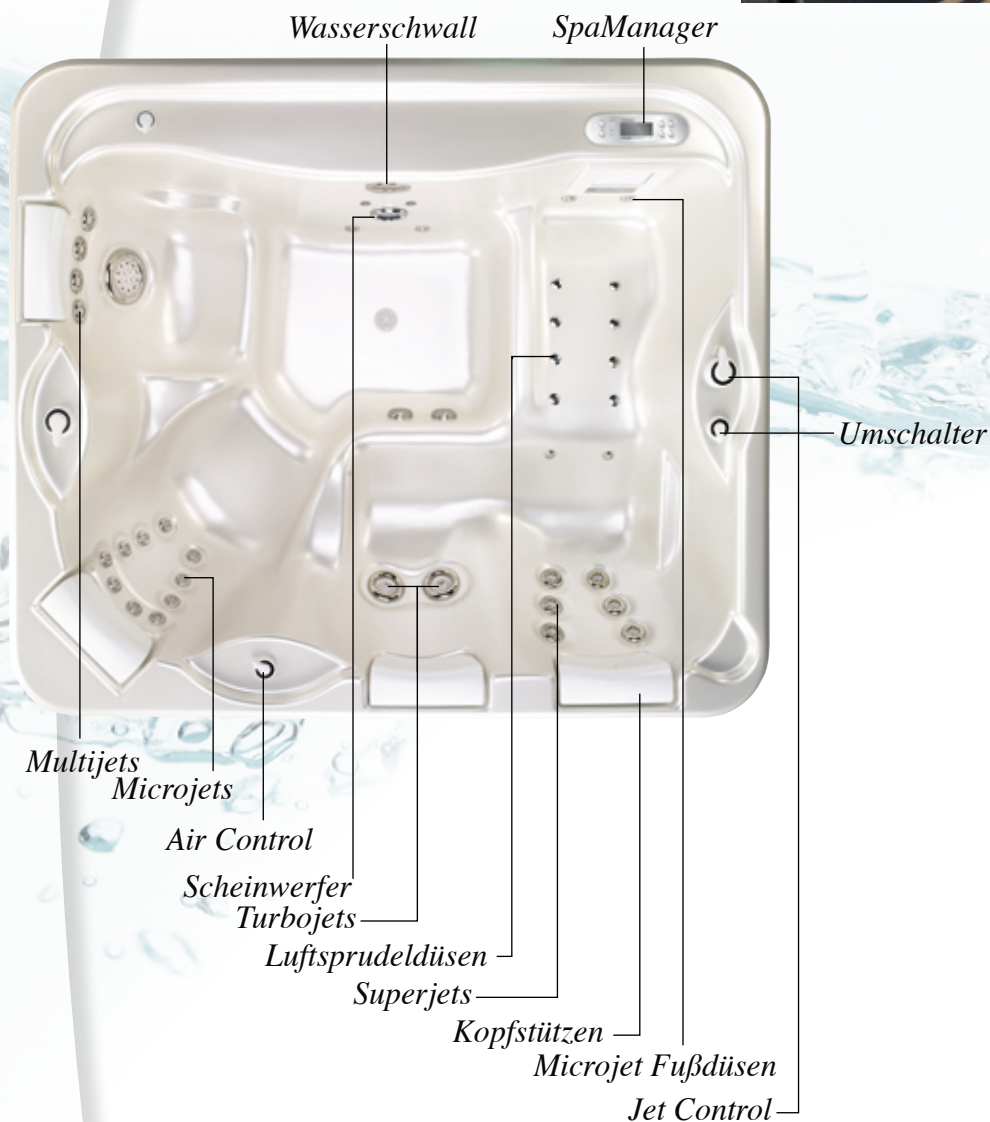

Aldea

Der Aldea bietet mit seinen kompakten Abmessungen sämtliche Massagesysteme und ein komplettes hydrotherapeutisches Konzept: Eine bequeme Massageliege mit Superjets für den Rücken, Microjets für die Füße und Luftdüsen für den Körperbereich. Drei bequeme Sitzplätze mit viel

Bewegungsfreiheit und Massagedüsen da, wo der Körper sie braucht: Schulter- und Nackenbereich, Rücken und Füße.

TECHNISCHE DATEN ALDEA

<i>Maße</i>	194 x 223 x 85 cm
<i>Leergewicht</i>	300 kg
<i>Füllmenge</i>	1.050 ltr.
<i>Gesamtgewicht</i>	1.350 kg
<i>Filtration</i>	Filter-Umwälzpumpe 300 W
<i>Massagepumpen</i>	Pumpe 1: 1,5 kW, 230 V Pumpe 2: 1,0 kW, 230 V
<i>Heizer</i>	3 kW - 230 V
<i>Anschlusswerte</i>	230 V - 16 Amp.
<i>Hydrojets gesamt</i>	27
<i>Superjets</i>	6
<i>Wasserschwall</i>	1
<i>Gebläse</i>	500 W
<i>Luftsprudeldüsen</i>	10
<i>Air Control</i>	3
<i>Jet Control</i>	2
<i>Filter</i>	Kartusche 50 sqft
<i>Wasseraufbereitung</i>	Ozon
<i>Beleuchtung</i>	1 x 12 W (optional LED-Farblicht)
<i>Kopfstützen</i>	4
<i>HardTop Abdeckung</i>	klappbar, mit Klickverschlüssen