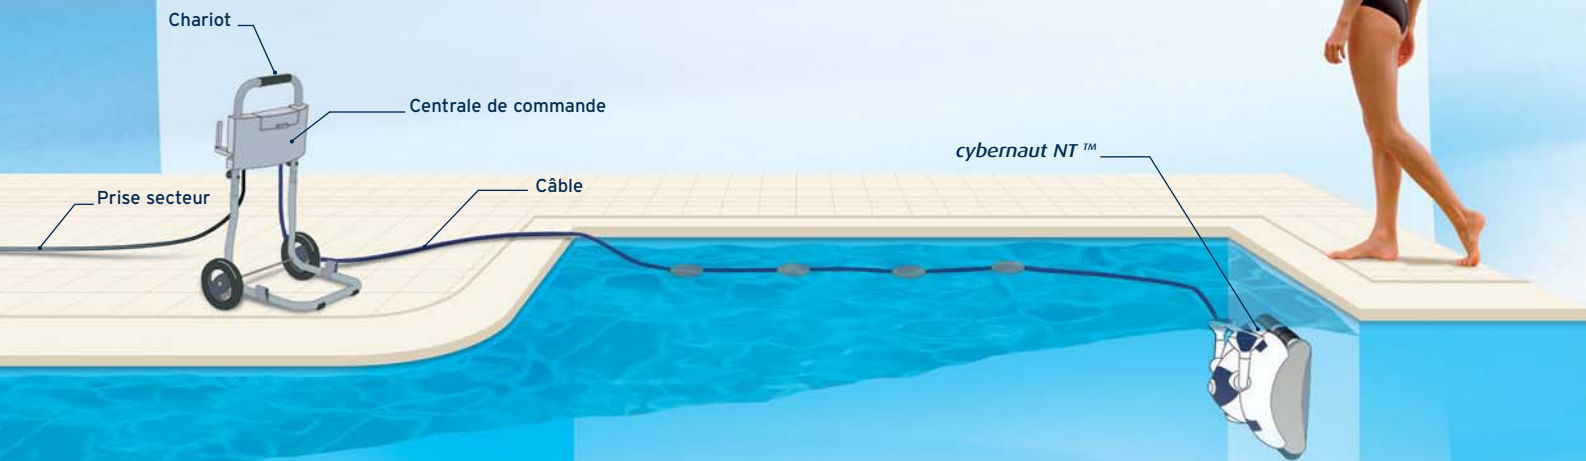

ZODIAC

*cybernaut NT*TM

Robot nettoyeur électrique

Le nettoyage sur mesure
intelligent

BARACUDA[®]
Automatic Pool Cleaners

cybernaut NT™

Le nettoyage sur mesure intelligent

cybernaut NT™ représente une nouvelle avancée dans le monde des robots : sa technologie révolutionnaire lui permet d'effectuer un nettoyage sur mesure de n'importe quel bassin. Le résultat : une piscine parfaitement propre.

SON SECRET ? SON INTELLIGENCE ÉLECTRONIQUE

Issu de son centre de recherche, Zodiac a développé un microprocesseur exclusif : en fonction de la taille et de la forme de votre piscine, il dirige avec précision les déplacements du *cybernaut NT™* et calcule lui-même le temps de nettoyage nécessaire.

Conçu pour un maximum de sécurité et de confort, *cybernaut NT™* est un robot électrique très basse tension, conforme aux normes de sécurité électrique les plus rigoureuses.

Il nettoie les piscines enterrées :
jusqu'à 15x7 m avec câble de 17,5 m et 20x10 m avec câble de 25 m.

Centrale de commande intégrée.

L'EFFICACITÉ

- Brosses optimisées pour frotter en profondeur fond, parois, plage immergée et ligne d'eau.
- Grand sac-filtre de 20 microns pour **filtrer les débris les plus fins.**
- Largeur de nettoyage importante (43 cm) pour ramasser le plus de débris possible en un seul passage.